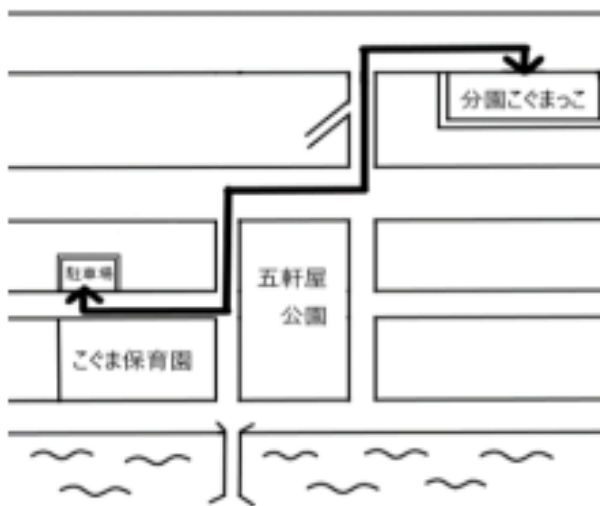

↑写真の入り口からお入りください♪

(ル・リアンさんと同じ建物です。)

刈谷市富士見町1丁目202番地

晋和ビル 分園こぐまっこ 3階

TEL:080-7713-6938

☎: hidamari-k@aioros.ocn.ne.jp

はじめての方へ

ひだまりだよりをご覧いただきありがとうございます。
ひだまりってどんなところ？行ってみたいけど・・・と大人でも初めての場所へ出向くのは緊張するものですよね。電話での質問・相談等も毎日受付けていますので【080-7713-6938】まで、お気軽にお電話ください。

ひだまりの利用について

- 保護者の責任のもとでお子様から目を離さず、怪我や事故がないように過ごしましょう。
- 食事・おやつ等の飲食はご遠慮をお願いします。水分補給は可能ですので水筒やマグに入れてご持参ください。

< 駐車場のご案内 >

こぐま保育園前の駐車場以外には、駐車しないようお願いします。
ひだまりから徒歩3分ほど距離がありますが、お子様と気をつけてお越しください。

【開館日時】月・火・水・木・金 10:00～15:00

毎 週	10:00～12:00	午後～15:00
月・金曜日	赤ちゃんデー (0歳～1歳半ごろまで)	月～金まで
火曜日	一般開放 ※サークル貸切日も あるので裏面カレンダーを ご確認ください。	一般開放 ご自由に お越しください。
水・木曜日	わんぱく広場 (1歳半ごろ～)	

赤ちゃんデー

身体測定ではカードをお渡ししており成長を記録できます。育児おしゃべり会や離乳食交流会など育児に関する情報交換ができますよ。